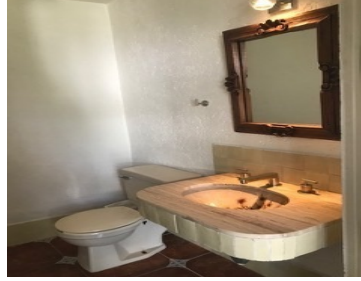

¡ENCONTRAMOS EL LUGAR PERFECTO PARA TI!

www.pinmx.com