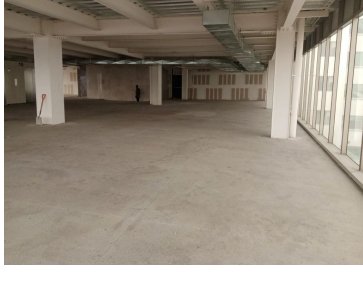

¡ENCONTRAMOS EL LUGAR PERFECTO PARA TI!

www.pinmx.com