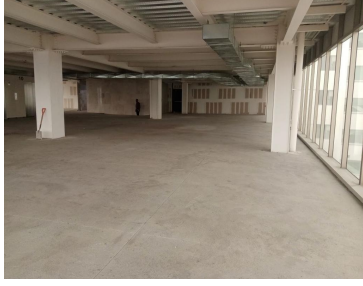

¡ENCONTRAMOS EL LUGAR PERFECTO PARA TI!

www.pinmx.com