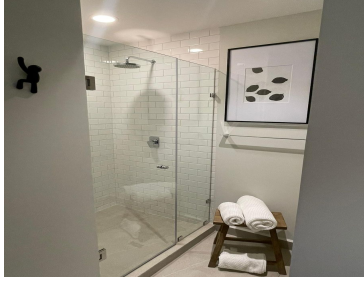

¡ENCONTRAMOS EL LUGAR PERFECTO PARA TI!

www.pinmx.com