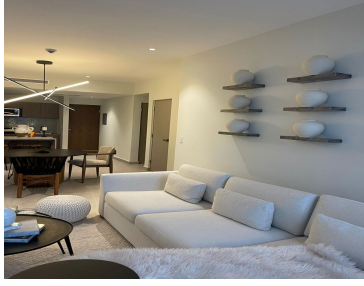

¡ENCONTRAMOS EL LUGAR PERFECTO PARA TI!

www.pinmx.com