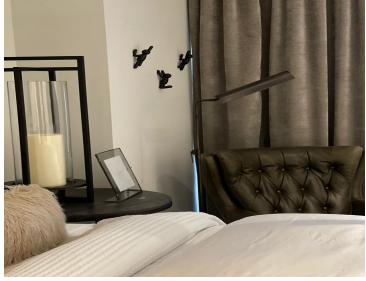

¡ENCONTRAMOS EL LUGAR PERFECTO PARA TI!

www.pinmx.com