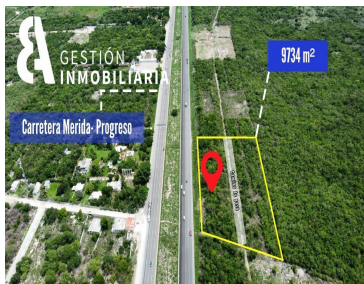

DATOS DEL VENDEDOR

Nombre: 8gestioninmobiliaria@gmail.

Télefono:9999057939

¡ENCONTRAMOS EL LUGAR PERFECTO PARA TI!

www.pinmx.com