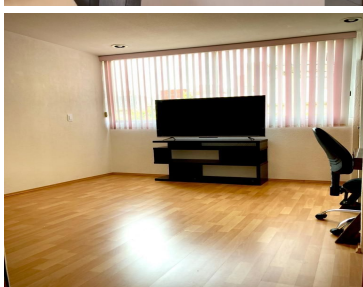

www.pinmx.com