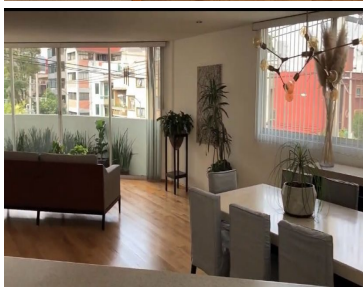

DATOS DEL VENDEDOR

Nombre: forsalerealestatemx@gmail.com

Teléfono:5528538375

¡ENCONTRAMOS EL LUGAR PERFECTO PARA TI!

Abundante Iluminación

www.pinmx.com