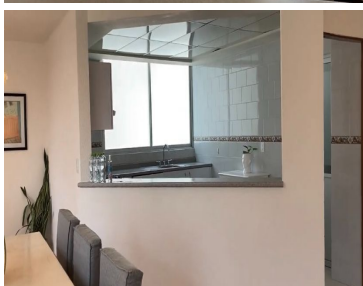

www.pinmx.com