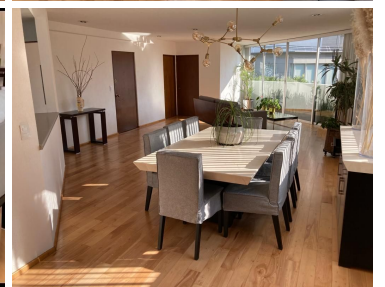

Amplia Sala / Comedor

www.pinmx.com