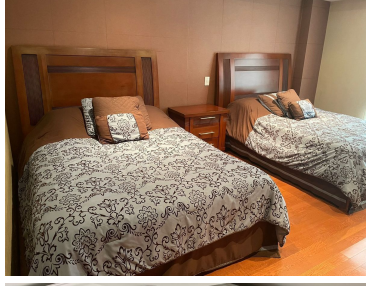

¡ENCONTRAMOS EL LUGAR PERFECTO PARA TI!

www.pinmx.com