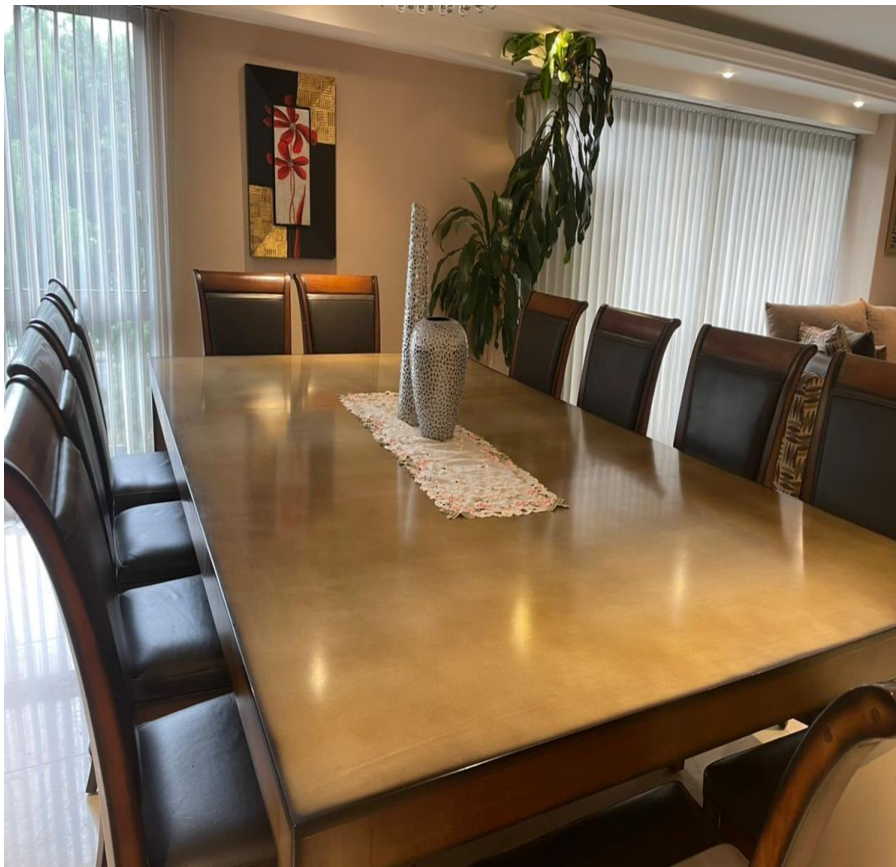

¡ENCONTRAMOS EL LUGAR PERFECTO PARA TI!

Código:
37806

$ 24,000,000.00 MXN

¡ENCONTRAMOS EL LUGAR PERFECTO PARA TI!

Departamento en Av. Moliere
Calle: Col: Polanco II Sección,
Miguel Hidalgo, Ciudad de México

COMENTARIOS DEL VENDEDOR

Tiene 248 metros cuadrados. 3 recamaras con vestidor y baño cada una. Sala, comedor, antecomedor, cocina, cuarto de lavado y cuarto de servicio. Áreas comunes, jardín, salón de fiestas, salón de gimnasio. 3 lugares de estacionamiento privado!!. EasyBroker ID: EB-NK9446

3 3 248.00 3

DATOS DEL VENDEDOR

Nombre: marubebienesraices@gmail.com

Télefono:5562085382