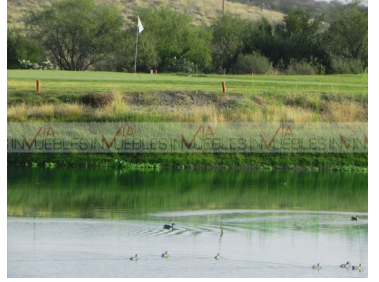

¡ENCONTRAMOS EL LUGAR PERFECTO PARA TI!

www.pinmx.com