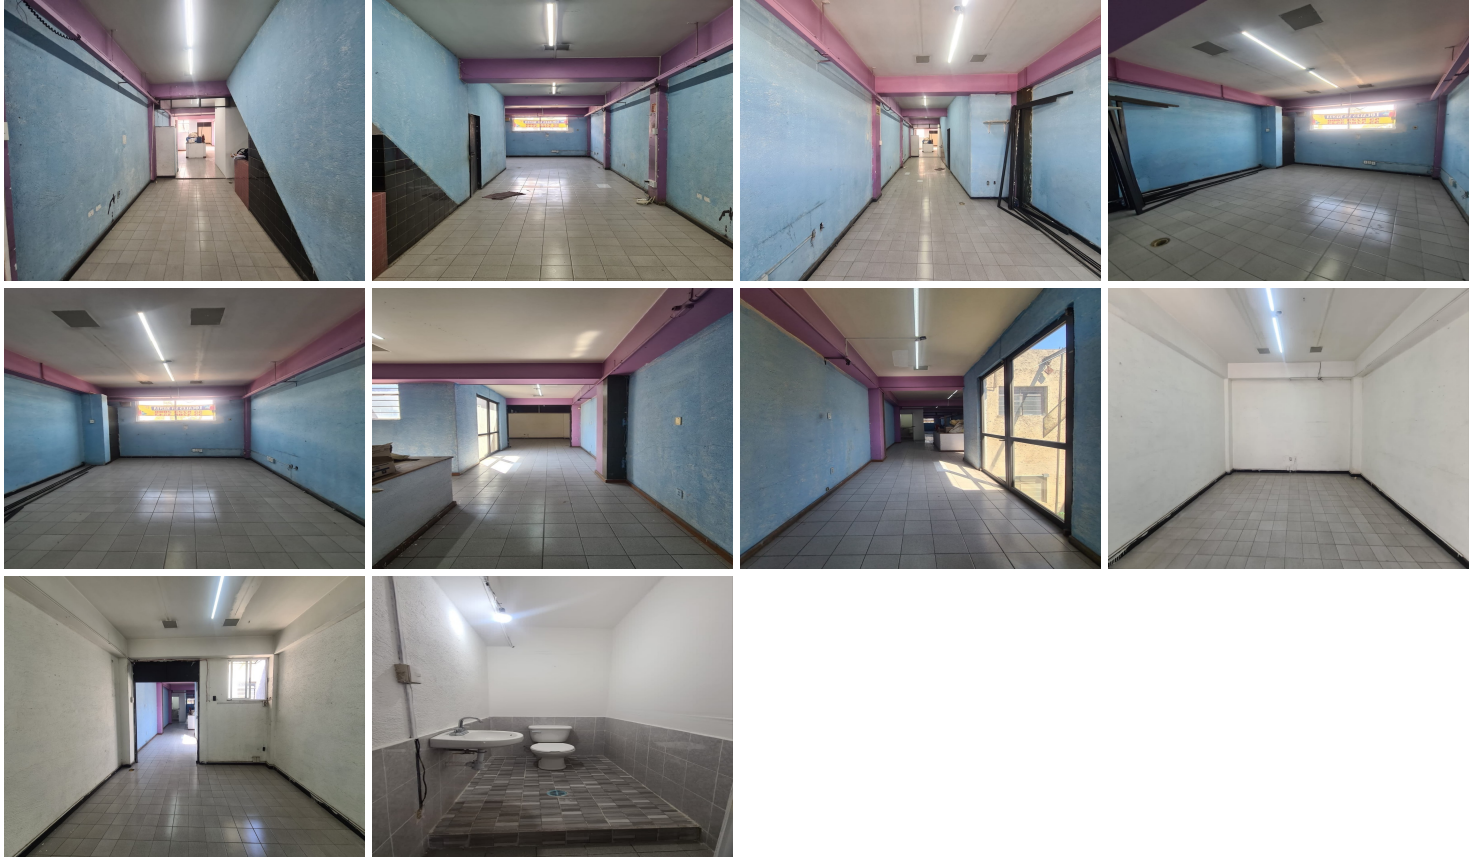

DATOS DEL VENDEDOR

Nombre: vqualityparaiso@gmail.com

Teléfono:5591301027

¡ENCONTRAMOS EL LUGAR PERFECTO PARA TI!

www.pinmx.com