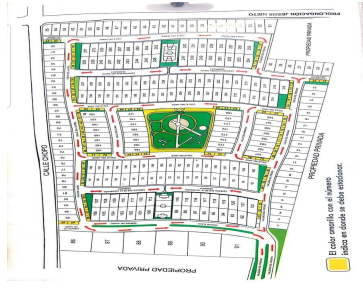

www.pinmx.com