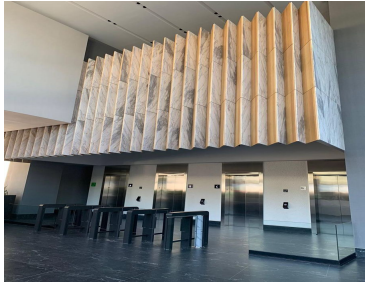

DATOS DEL VENDEDOR

Nombre: elizza-1711@hotmail.com

Télefono:5530762451

¡ENCONTRAMOS EL LUGAR PERFECTO PARA TI!

www.pinmx.com