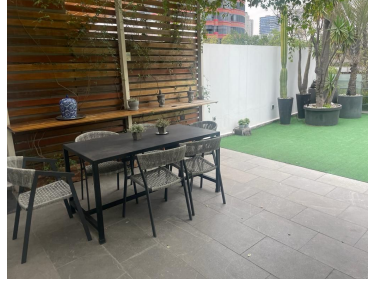

¡ENCONTRAMOS EL LUGAR PERFECTO PARA TI!

www.pinmx.com