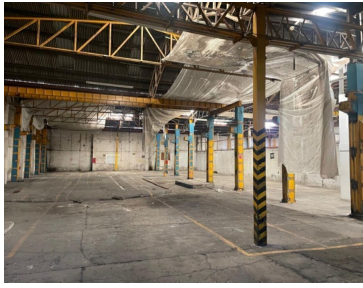

www.pinmx.com