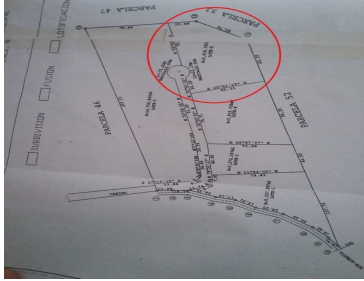

¡ENCONTRAMOS EL LUGAR PERFECTO PARA TI!

www.pinmx.com