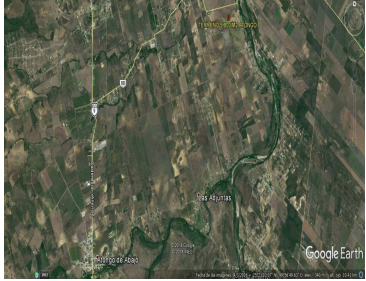

¡ENCONTRAMOS EL LUGAR PERFECTO PARA TI!

www.pinmx.com