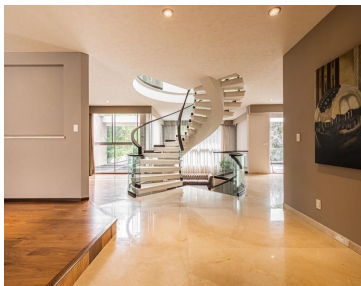

¡ENCONTRAMOS EL LUGAR PERFECTO PARA TI!

www.pinnmx.com