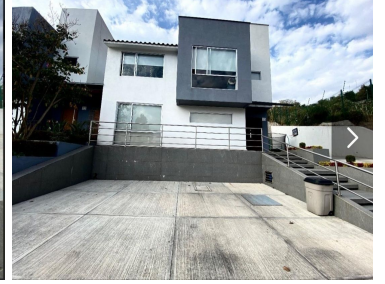

www.pinmx.com