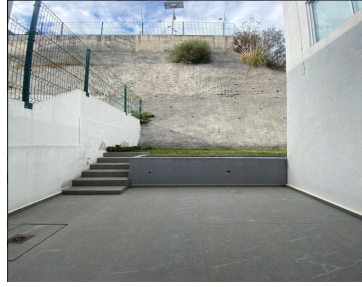

www.pinmx.com