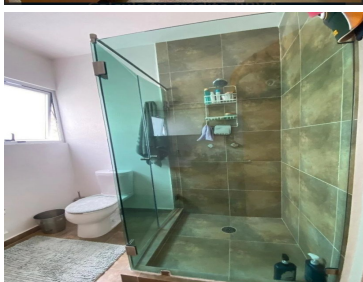

DATOS DEL VENDEDOR

Nombre: asesoreslomasbr@gmail.co

Télefono:5516508215

¡ENCONTRAMOS EL LUGAR PERFECTO PARA TI!