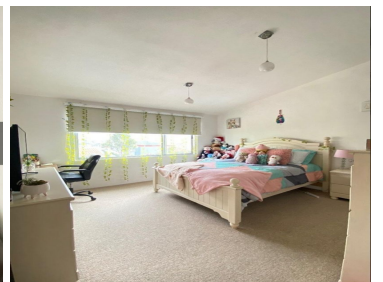

DATOS DEL VENDEDOR

Nombre: asesoreslomasbr@gmail.co

Télefono:5516508215

¡ENCONTRAMOS EL LUGAR PERFECTO PARA TI!