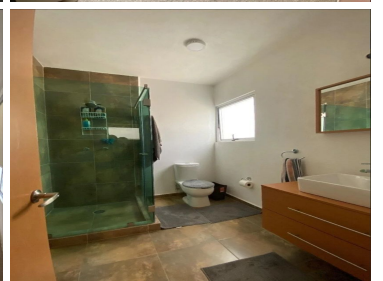

DATOS DEL VENDEDOR

Nombre: asesoreslomasbr@gmail.co

Télefono:5516508215

¡ENCONTRAMOS EL LUGAR PERFECTO PARA TI!