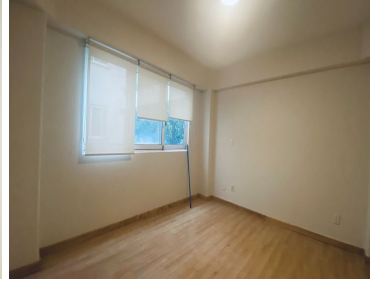

¡ENCONTRAMOS EL LUGAR PERFECTO PARA TI!

www.pinmx.com