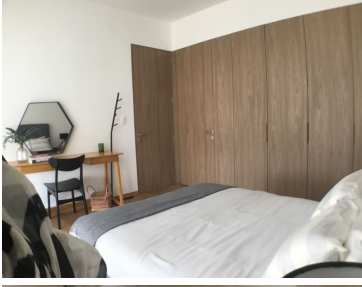

Conoce nuestros ACABADOS

- Altura de piso a techo de 2.90 mts.
- Pisos de madera roble de ingeniería.
- Balcones en todos los espacios con cancelas de piso a techo.
- Cocinas en acabado madera guararapa, granito en tierra y contra barra (incluye estufa, campana).
- Císets en acabado madera guararapa.
- Cancelas de baño de 9mm templadas.
- Muebles de baño en acabado madera guararapa y granito.
- Accesorios marca Hansgrohe y lavabos marca foto en baños.
- Zona de lavandería en acabado madera de guararapa.
- Calentador instantáneo y tarja de lavado.
- Cajillos en todos los espacios para persianas y black out.

Nuestra TECNOLOGÍA

- Instalaciones preparadas para contratar TriplePlay con SKY o IZZI o TotalPlay.
- Capacidad para autos eléctricos.
- Wifi en áreas comunes.
- Sistema de Seguridad CCTV.
- Salón de Usos Múltiples.

Excelente CONECTIVIDAD

CONECTIVIDAD Periferico Av. Insurgentes Av. Revolución	SALUD Hospital Ángeles Hospital Médica Sur
SITIOS A PIE Viveros Coyoacán Superama Revolución Comercial Mexicana Parque de la Bola Club France Metro Barranca del Muerto Metrobus Insurgentes Iglesia de la Bola Parroquia de Nuestra Señora de Guadalupe	COMERCIO Patio Revolución ARTZ Pedregal Plaza Coyoacán Plaza Universidad Patio Universidad Oasis Miguel Ángel de Quevedo Galerías Insurgentes Perisur
UNIVERSIDADES TEC- Sur	ZONAS CERCANAS San Ángel Pedregal Coyoacán