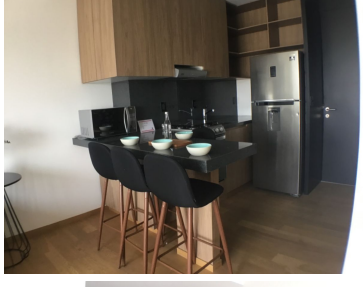

Conoce nuestros ACABADOS

- Altura de piso a techo de 2.90 mts.
- Pisos de madera roble de ingeniería.
- Balcones en todos los espacios con cancelas de piso a techo.
- Cocinas en acabado madera guararapa, granito en tierra y contra barra (incluye estufa, campana).
- Císets en acabado madera guararapa.
- Cancelas de baño de 9mm templadas.
- Muebles de baño en acabado madera guararapa y granito.
- Accesorios marca Hansgrohe y lavabos marca foto en baños.
- Zona de lavandería en acabado madera de guararapa.
- Calentador instantáneo y tarja de lavado.
- Cajillos en todos los espacios para persianas y black out.

Nuestra TECNOLOGÍA

- Instalaciones preparadas para contratar TriplePlay con SKY o IZZI o TotalPlay.
- Capacidad para autos eléctricos.
- Wifi en áreas comunes.
- Sistema de Seguridad CCTV.
- Salón de Usos Múltiples.

Excelente CONECTIVIDAD

CONECTIVIDAD Periferico Av. Insurgentes Av. Revolución	SALUD Hospital Ángeles Hospital Médica Sur
SITIOS A PIE Viveros Coyoacán Superama Revolución Comercial Mexicana Parque de la Bola Club France Metro Barranca del Muerto Metrobus Insurgentes Iglesia de la Bola Parroquia de Nuestra Señora de Guadalupe	COMERCIO Patio Revolución ARTZ Pedregal Plaza Coyoacán Plaza Universidad Patio Universidad Oasis Miguel Ángel de Quevedo Galerías Insurgentes Perisur
UNIVERSIDADES TEC- Sur	ZONAS CERCANAS San Ángel Pedregal Coyoacán