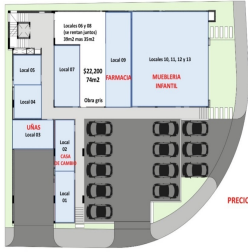

DATOS DEL VENDEDOR

Nombre: informacion@sipopirealestate

Teléfono:8121816621

¡ENCONTRAMOS EL LUGAR PERFECTO PARA TI!

Planta baja | Nivel 1