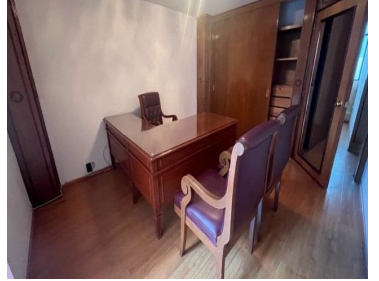

DATOS DEL VENDEDOR

Nombre: infouribe@quality.com.mx

Télefono:5512091207

¡ENCONTRAMOS EL LUGAR PERFECTO PARA TI!

www.pinmx.com