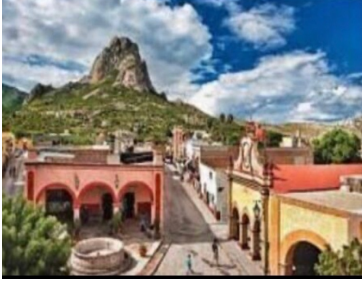

¡ENCONTRAMOS EL LUGAR PERFECTO PARA TI!

www.pinnmx.com