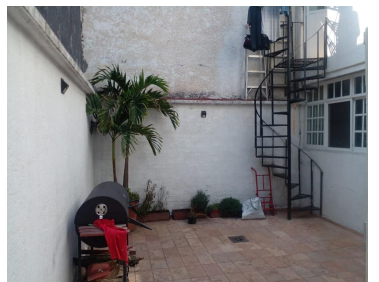

DATOS DEL VENDEDOR

Nombre: ventas.novahogar@gmail.com

Teléfono:5537344749

¡ENCONTRAMOS EL LUGAR PERFECTO PARA TI!

www.pinmx.com