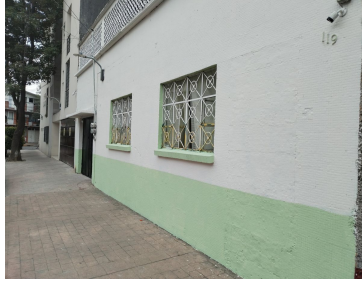

¡ENCONTRAMOS EL LUGAR PERFECTO PARA TI!

www.pinmx.com