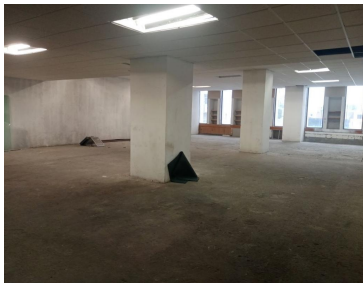

DATOS DEL VENDEDOR

Nombre: avertano@martinezbienesraice

Télefono:5570372675

¡ENCONTRAMOS EL LUGAR PERFECTO PARA TI!

www.pinmx.com