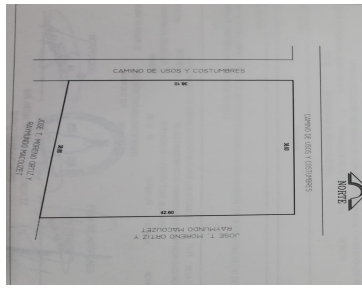

www.pinmx.com