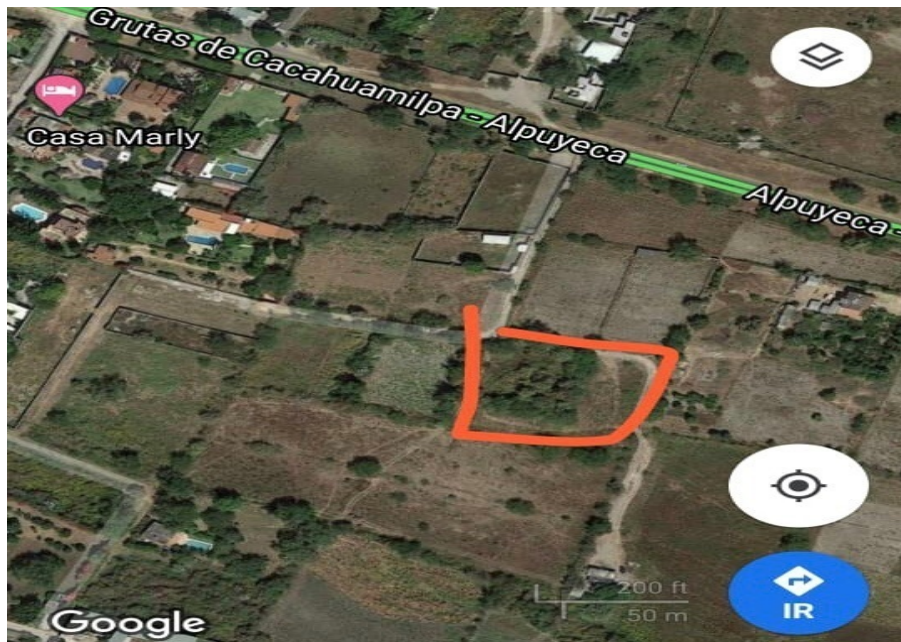

¡ENCONTRAMOS EL LUGAR PERFECTO PARA TI!

Código:
37225

\$ 530,000.00 MXN

¡ENCONTRAMOS EL LUGAR PERFECTO PARA TI!

Terreno en venta en Alpuyeca
Calle: Campo Coaxcomac **Col:** Alpuyeca,
Xochitepec, Morelos

COMENTARIOS DEL VENDEDOR

Terreno en venta en carretera grutas de Cacahuamilpa- Alpuyeca . Terreno plano de 1650m2 Uso habitacional / doméstico. EasyBroker ID: EB-GK2201

DATOS DEL VENDEDOR

Nombre: isierra@grupobinder.com

Télefono:5553937902