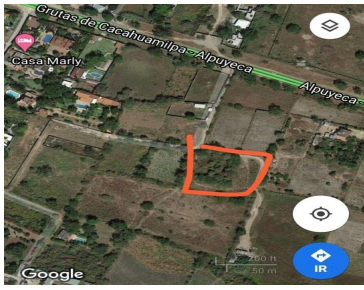

www.pinmx.com