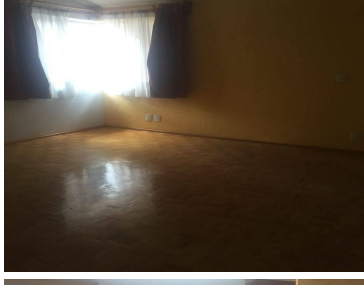

¡ENCONTRAMOS EL LUGAR PERFECTO PARA TI!

www.pinmx.com