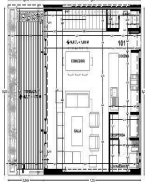

 2  2   120.00  2 

DATOS DEL VENDEDOR

Nombre: isierra@grupobinder.com

Télefono:5553937902

¡ENCONTRAMOS EL LUGAR PERFECTO PARA TI!

\$7,081,000.00

- Enganche 20% a la firma del contrato.
- Se liquida contra entrega
- Entrega: Agosto 2020

TOWNHOUSE DE DOS PLANTAS

- 120 m² habitables - 18 m² de patio/deck
- Planta Baja / Vista - Patio Interior / Orientación - N.O.
- 2 recamaras con walk in closet
- 2.5 banos
- Cocina integral con barra y campana
- Plancha de granito
- Cuarto de lavado
- 2 cajones de estacionamiento independientes

ACABADOS

- Enduelado
- Porcelanato
- Laminado

Planta Baja
50 m² habitables
21.16 m² Terraza

Nivel 1
58 m² habitables

www.pinmx.com