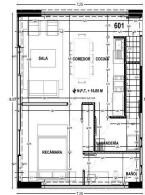

COMENTARIOS DEL VENDEDOR

DEPARTAMENTO PENTHOUSE DE DOS PLANTAS EN VENTA Moderno desarrollo de dos torres de departamentos de lujo con hermosas áreas verdes y con ubicación privilegiada. Cuenta con: 60 m2 habitables + 54 m2 de roofgarden Sexto Piso 1 recamara 1.5 baños Cocina integral con campana Plancha de granito Cuarto de lavado 1 cajón de estacionamiento + apilaaautos (2 autos) ACABADOS - Enduelado - Porcelanato - Laminado \$5,324,000.00. EasyBroker ID: EB-FP0765

PENTHOUSE DOS PLANTAS
60 m² habitables - 54 m² de roofgarden
Sexto Piso / Vista - Patio Interior / Orientación - N.O.
1 recámara
1.5 baños
Cocina integral con campana
Plancha de granito
Cuarto de lavado
Tejón de estacionamiento + apilcautos (2 autos)

ACABADOS
- Endueñado
- Porcelanato
- Laminado

Nivel 5
58,00 m² Habitables

Nivel 6
24,80 m² Habitables
33,20 m² Terraza

www.pinmx.com