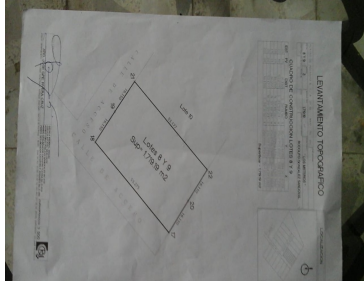

¡ENCONTRAMOS EL LUGAR PERFECTO PARA TI!

www.pinmx.com