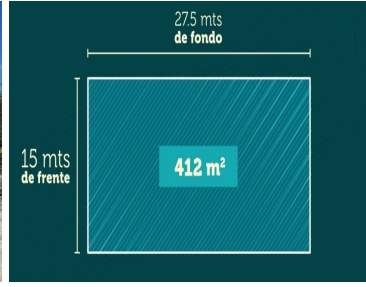

¡ENCONTRAMOS EL LUGAR PERFECTO PARA TI!

www.pinnmx.com