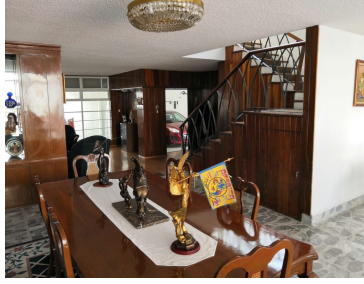

¡ENCONTRAMOS EL LUGAR PERFECTO PARA TI!