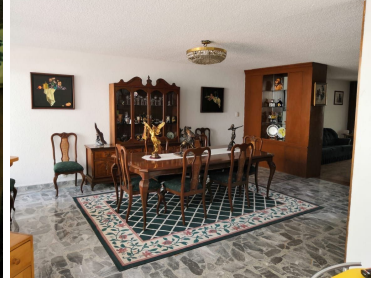

¡ENCONTRAMOS EL LUGAR PERFECTO PARA TI!