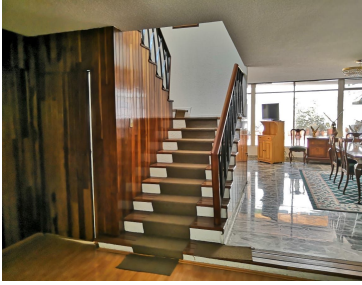

¡ENCONTRAMOS EL LUGAR PERFECTO PARA TI!