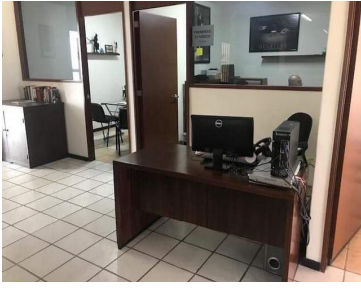

¡ENCONTRAMOS EL LUGAR PERFECTO PARA TI!

www.pinmx.com