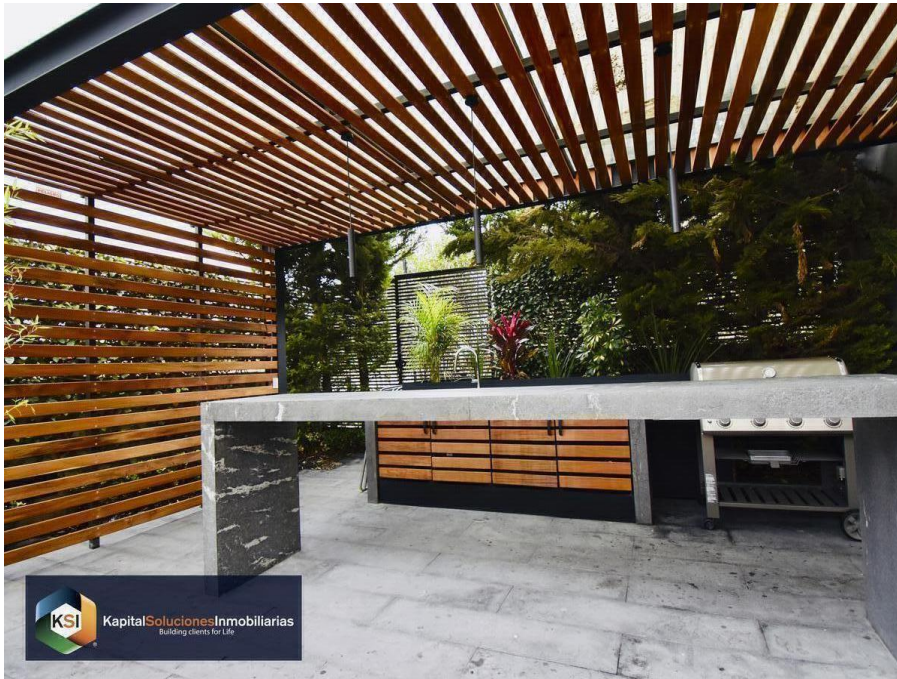

¡ENCONTRAMOS EL LUGAR PERFECTO PARA TI!

Código:
37106

\$ 19,000.00 MXN

¡ENCONTRAMOS EL LUGAR PERFECTO PARA TI!

Departamento en Santa Fe - Punta Poniente

Calle: Av. Santa Fe Col: Santa Fe Cuajimalpa,
Cuajimalpa de Morelos, Ciudad de México

COMENTARIOS DEL VENDEDOR

Excelente departamento, con increíble vista, el departamento cuenta con 1 recamara con baño completo, sala comedor, cocina integral, area de lavado, 2 lugares de estacionamiento (no se estorban). El edificio cuenta con las siguientes amenidades: Alberca, jacuzzi, salón de eventos, gimnasio, salón infantil, centro de negocios. Vigilancia las 24 hrs. EasyBroker ID: EB-GP9240