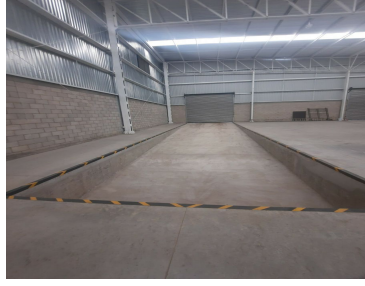

¡ENCONTRAMOS EL LUGAR PERFECTO PARA TI!

www.pinmx.com