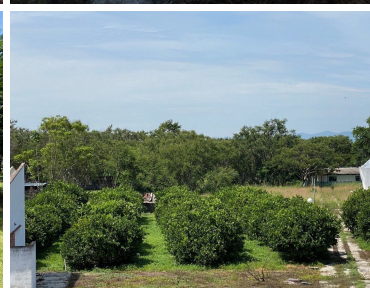

DATOS DEL VENDEDOR

Nombre: fortunainmuebles@gmail.co

Télefono:4421353124

¡ENCONTRAMOS EL LUGAR PERFECTO PARA TI!

www.pinmx.com