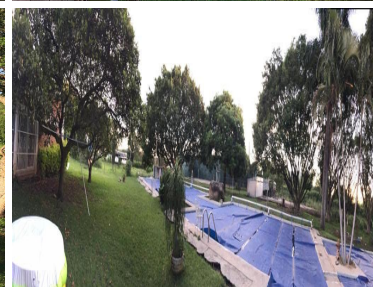

DATOS DEL VENDEDOR

Nombre: fortunainmuebles@gmail.co

Télefono:4421353124

¡ENCONTRAMOS EL LUGAR PERFECTO PARA TI!

www.pinmx.com