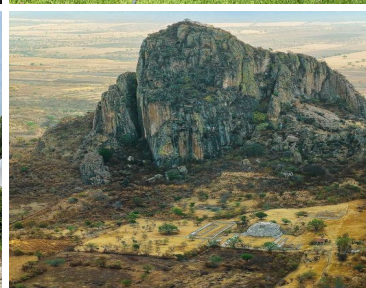

DATOS DEL VENDEDOR

Nombre: fortunainmuebles@gmail.co

Télefono:4421353124

¡ENCONTRAMOS EL LUGAR PERFECTO PARA TI!

www.pinmx.com