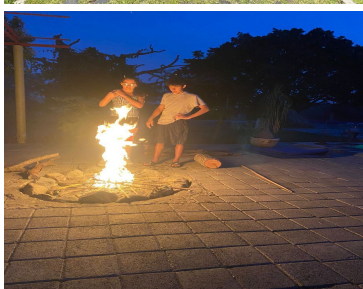

DATOS DEL VENDEDOR

Nombre: fortunainmuebles@gmail.co

Télefono:4421353124

¡ENCONTRAMOS EL LUGAR PERFECTO PARA TI!

www.pinmx.com