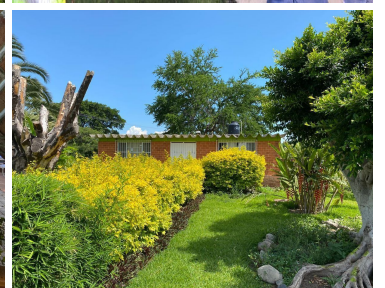

DATOS DEL VENDEDOR

Nombre: fortunainmuebles@gmail.co

Télefono:4421353124

¡ENCONTRAMOS EL LUGAR PERFECTO PARA TI!

www.pinmx.com