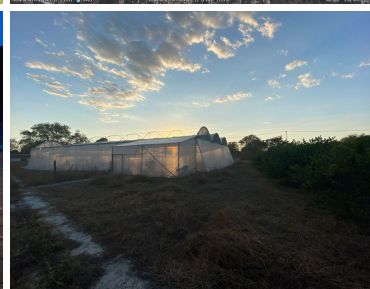

DATOS DEL VENDEDOR

Nombre: fortunainmuebles@gmail.co

Télefono:4421353124

¡ENCONTRAMOS EL LUGAR PERFECTO PARA TI!

www.pinmx.com