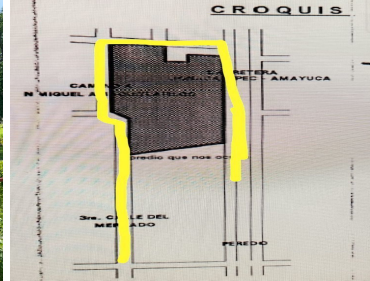

DATOS DEL VENDEDOR

Nombre: fortunainmuebles@gmail.co

Télefono:4421353124

¡ENCONTRAMOS EL LUGAR PERFECTO PARA TI!

www.pinmx.com