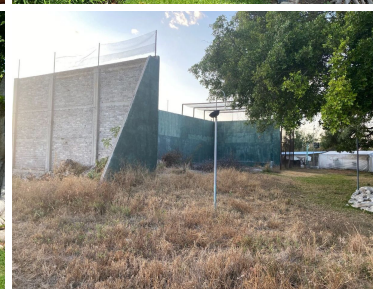

DATOS DEL VENDEDOR

Nombre: fortunainmuebles@gmail.co

Télefono:4421353124

¡ENCONTRAMOS EL LUGAR PERFECTO PARA TI!

www.pinmx.com