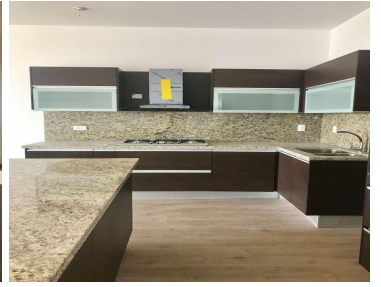

¡ENCONTRAMOS EL LUGAR PERFECTO PARA TI!