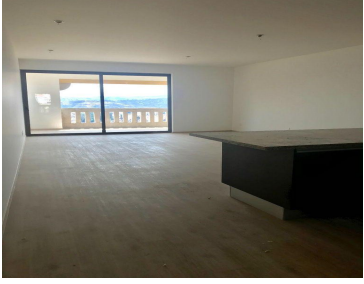

www.pinmx.com