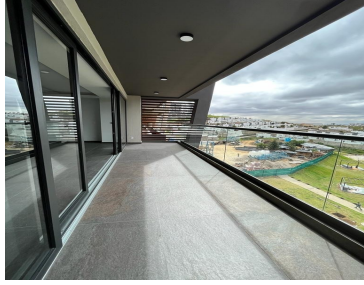

www.pinnmx.com