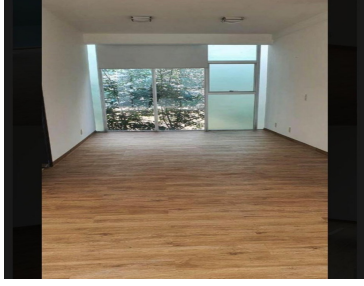

¡ENCONTRAMOS EL LUGAR PERFECTO PARA TI!

www.pinmx.com