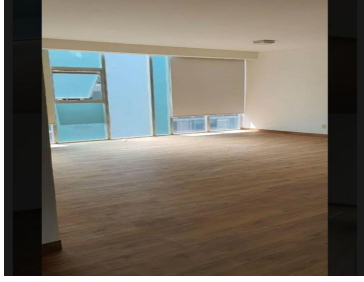

¡ENCONTRAMOS EL LUGAR PERFECTO PARA TI!

www.pinmx.com