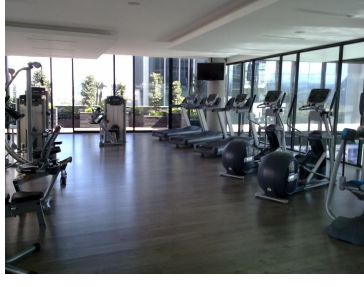

¡ENCONTRAMOS EL LUGAR PERFECTO PARA TI!

www.pinmx.com