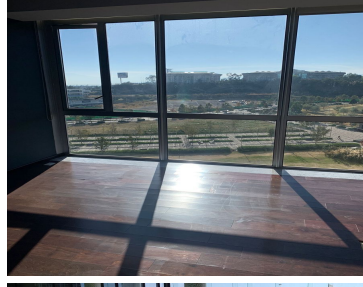

¡ENCONTRAMOS EL LUGAR PERFECTO PARA TI!

www.pinmx.com