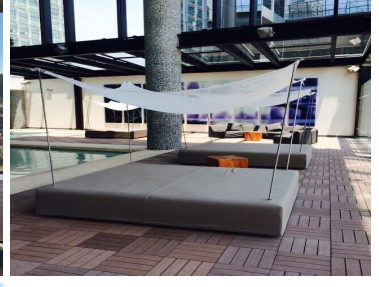

¡ENCONTRAMOS EL LUGAR PERFECTO PARA TI!

www.pinmx.com