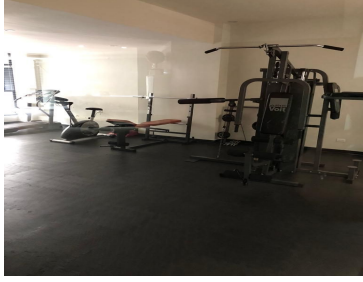

¡ENCONTRAMOS EL LUGAR PERFECTO PARA TI!

www.pinmx.com