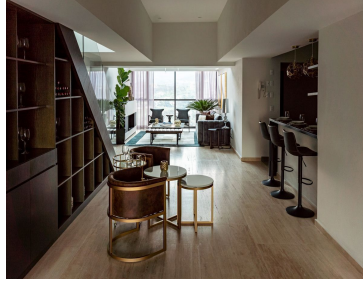

DATOS DEL VENDEDOR

Nombre: info@barraganbr.com.mx

Télefono:5531209744

¡ENCONTRAMOS EL LUGAR PERFECTO PARA TI!

www.pinmx.com