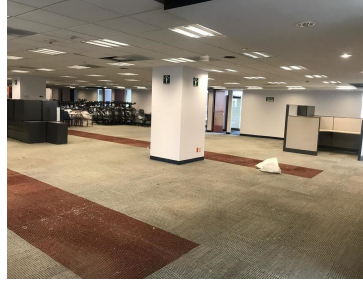

¡ENCONTRAMOS EL LUGAR PERFECTO PARA TI!

www.pinmex.com