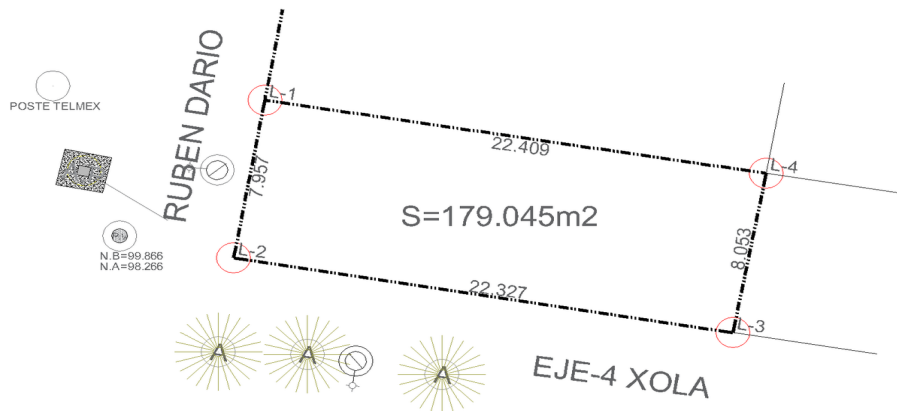

¡ENCONTRAMOS EL LUGAR PERFECTO PARA TI!

Código:  
36863

\$ 11,500,000.00 MXN

¡ENCONTRAMOS EL LUGAR PERFECTO PARA TI!

### Terreno Comercial en Venta

**Calle:** Ruben Dario **Col:** Moderna,  
Benito Juárez, Ciudad de México

### COMENTARIOS DEL VENDEDOR

XOLA: Rubén Darío Col Moderna. Estudio de mercado y propuesta. HC o 6/20 Comercial en planta baja, oficinas hasta 6 niveles. HC 3/20 Comercial en planta baja. EasyBroker ID: EB-MP3435