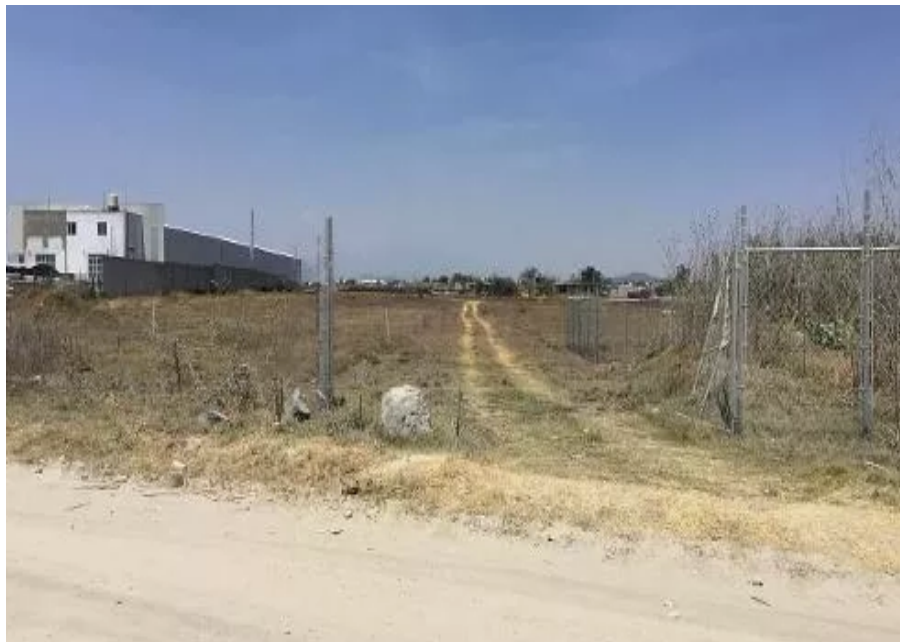

¡ENCONTRAMOS EL LUGAR PERFECTO PARA TI!

Código:
36857

\$ 1,450,000.00 MXN

¡ENCONTRAMOS EL LUGAR PERFECTO PARA TI!

Terreno en Venta en Puebla

Calle: San Bernardino **Col:** San Bernardino Tlaxcalancingo,
San Andrés Cholula, Puebla

COMENTARIOS DEL VENDEDOR

Excelente oportunidad para inversión. Terreno a cinco minutos de la ciudad de Puebla. Ya tiene luz, son 355 metros cuadrados. Son 10 metros de frente y 35 metros de fondo. Ubicado en San Bernardino Tlaxcalancingo. Documentación al corriente. EasyBroker ID: EB-HI6984