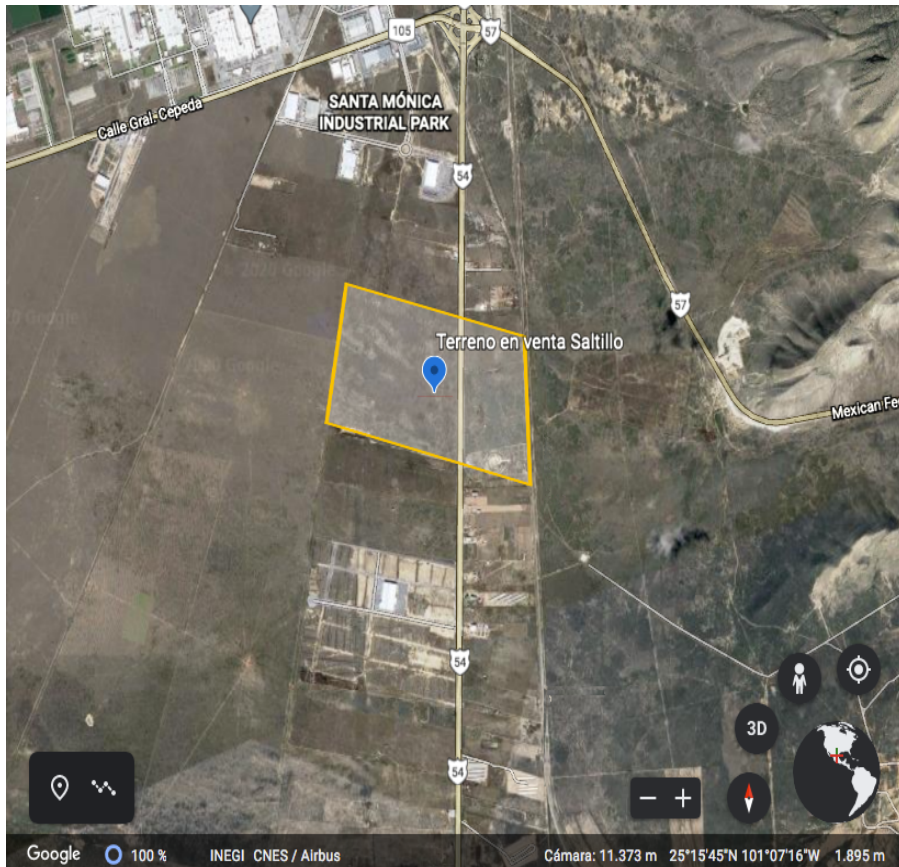

¡ENCONTRAMOS EL LUGAR PERFECTO PARA TI!

Código:
36849

\$ 278,200,000.00 MXN

¡ENCONTRAMOS EL LUGAR PERFECTO PARA TI!

Terreno Industrial en Venta

Calle: Carretera Zacatecas - Saltillo **Col:** Valle de Lourdes,
Saltillo, Coahuila de Zaragoza

COMENTARIOS DEL VENDEDOR

119 hectareas de extension total, se puede vender completo o en partes Uso de suelo: Industrial 1 (Precio según DOF) Usos multiples agricola/agropecuario comercio servicio industria ligera. Poligono 1 3,73 km PERIMETRO 85,47 ha Area Poligono 2 2,88 km perimetro 44,92 ha area Llama ya!. EasyBroker ID: EB-HI3680