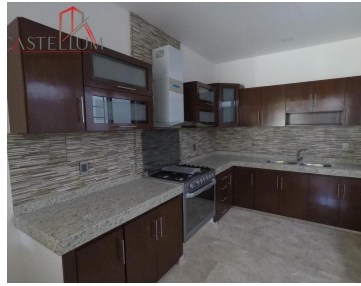

www.pinmx.com