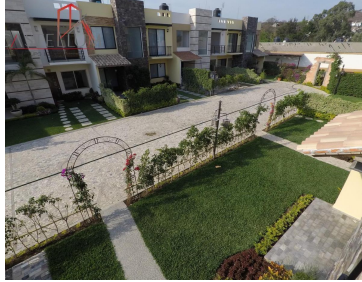

www.pinmx.com