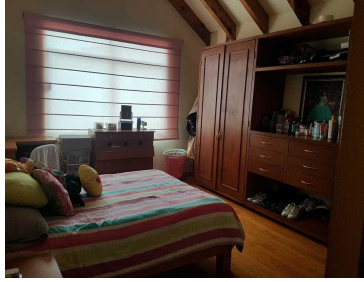

¡ENCONTRAMOS EL LUGAR PERFECTO PARA TI!

www.pinmx.com