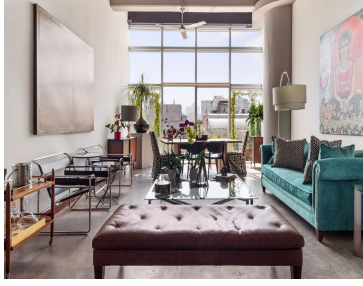

¡ENCONTRAMOS EL LUGAR PERFECTO PARA TI!

www.pinnmx.com