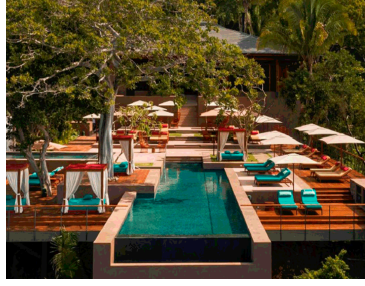

¡ENCONTRAMOS EL LUGAR PERFECTO PARA TI!

www.pinnmx.com