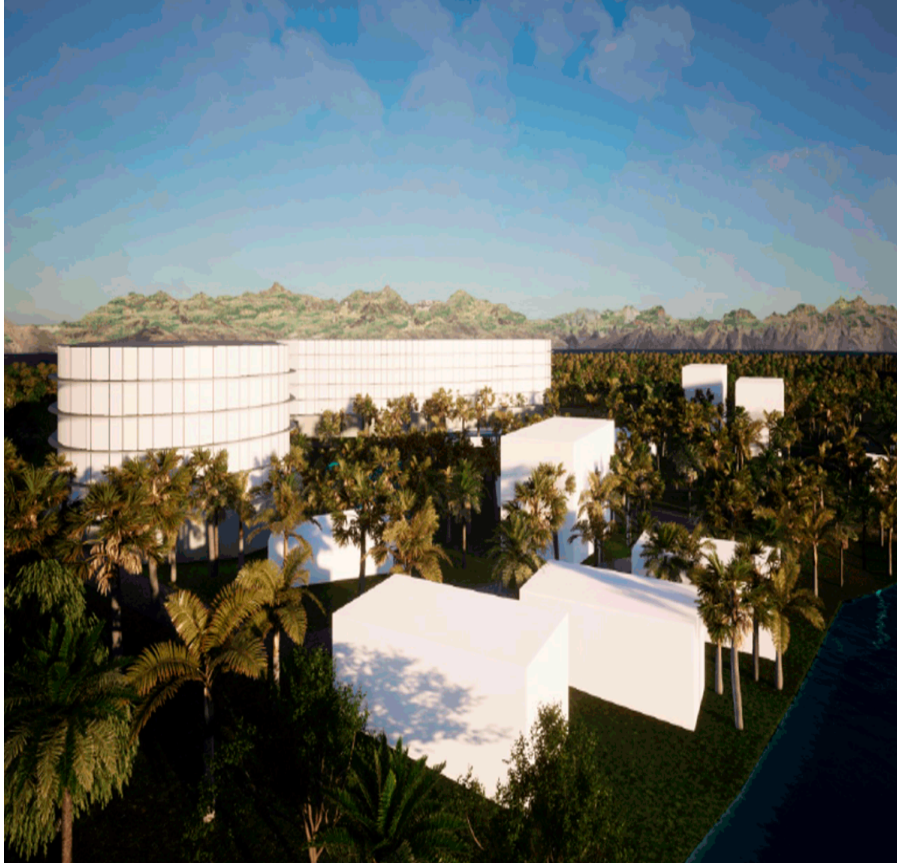

¡ENCONTRAMOS EL LUGAR PERFECTO PARA TI!

Código:
36615

\$ 242,000.00 MXN

¡ENCONTRAMOS EL LUGAR PERFECTO PARA TI!

¡Gran Oportunidad! Condominios en Litibú

Calle: Col: Corral del Risco (Punta de Mita),
Bahía de Banderas, Nayarit

COMENTARIOS DEL VENDEDOR

2 Torres (160 condos) Torre A > adultos Torre B > familias Unidades de 1, 2 o 3 recámaras 12 Villas 29 Chalets 16 Mansiones Spa
Restaurante Cafetería Casa Club Canchas de Pádel Miradores Club de Playa Entrega en Noviembre 2025 Desde \$242,000 USD y desde
100m2 Apartado con \$100,000 pesos a cubrir 25% de enganche Saldo en 24 mensualidades sin intereses. EasyBroker ID: EB-NJ6721