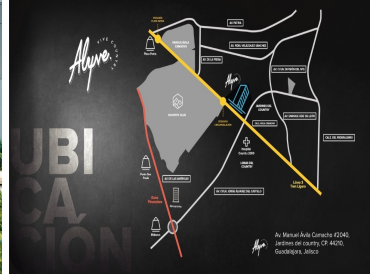

¡ENCONTRAMOS EL LUGAR PERFECTO PARA TI!

www.pinmx.com