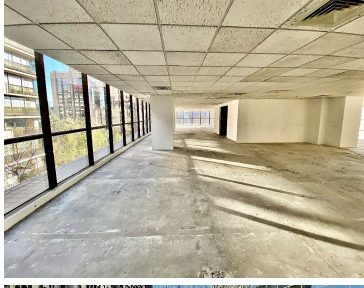

¡ENCONTRAMOS EL LUGAR PERFECTO PARA TI!

www.pinnmx.com